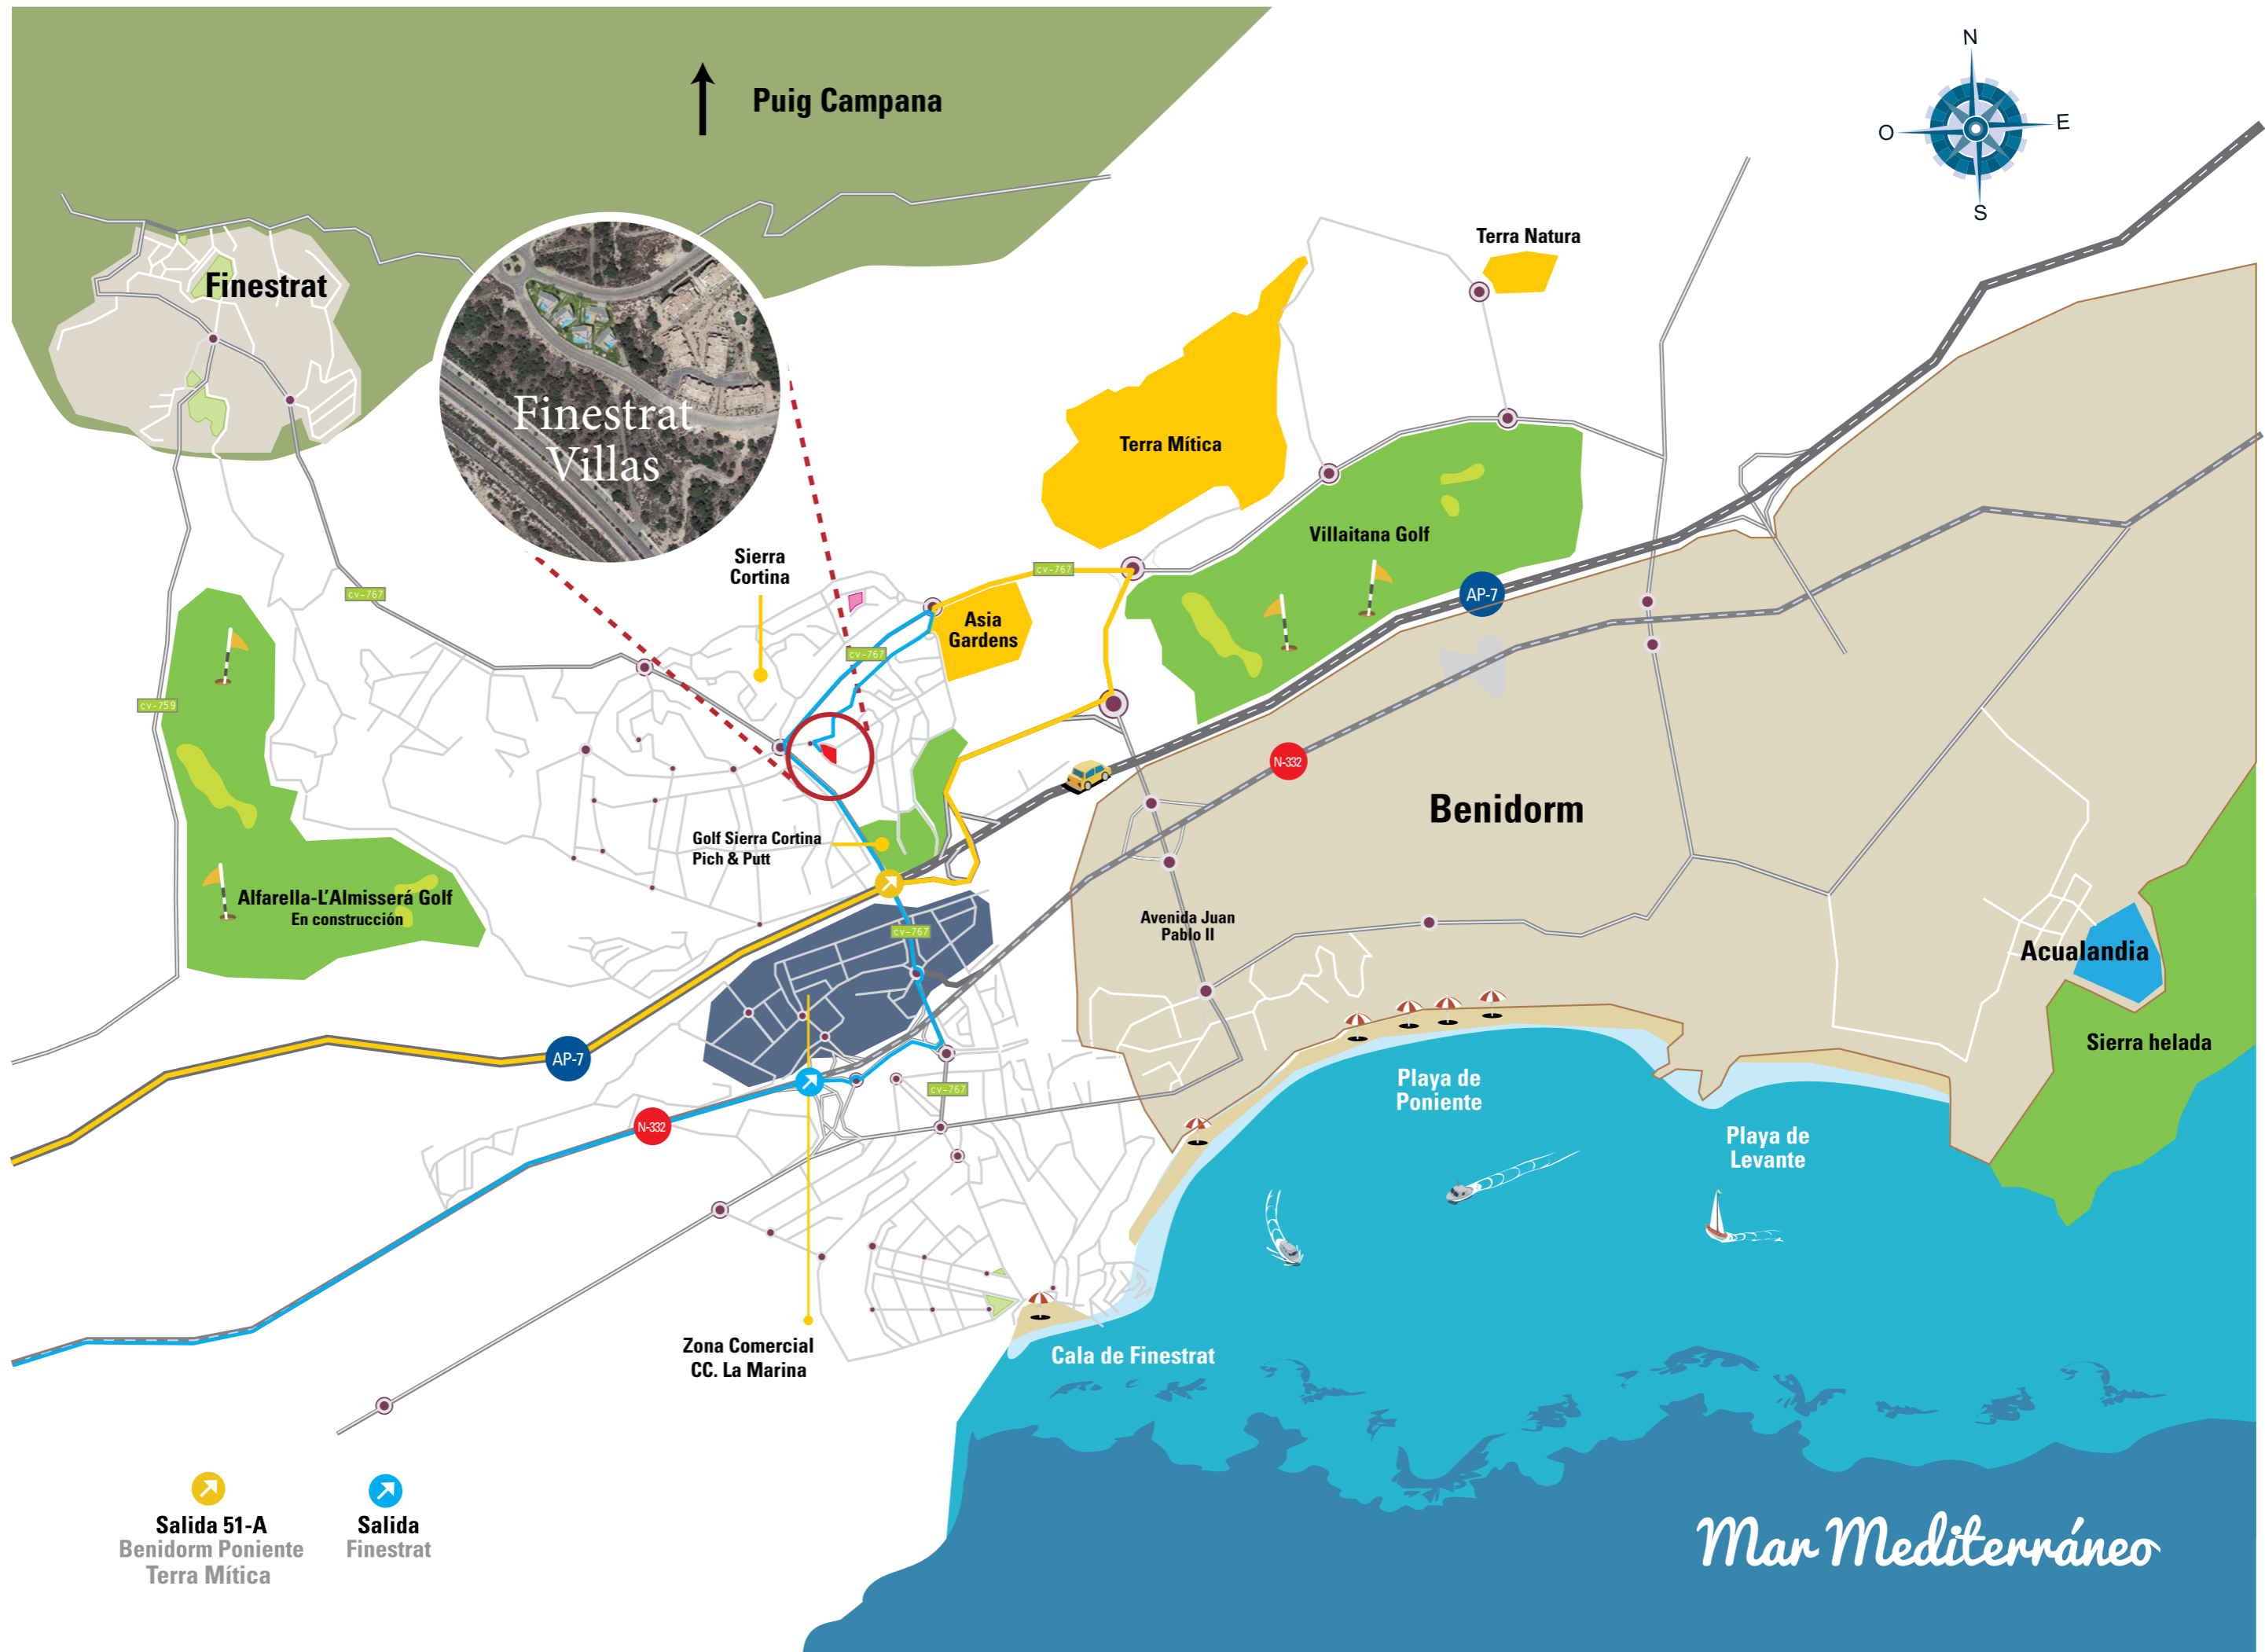

### Localización / Location

Finestrat se encuentra a sólo 8 minutos de Benidorm y a 50 kilómetros del aeropuerto de Alicante-Elche. Por carretera se accede a través de la autopista AP-7, por las salidas 65-A. Desde allí, una carretera local en buen estado, conecta con la localidad en pocos minutos. También se puede acceder directamente desde la nacional N-332.

Finestrat is only 8 minutes from Benidorm and 50 kilometers from Alicante-Elche airport. You can access driving via the AP-7 motorway, exit 65-A. From there, a local road in good condition, connected with the town in a few minutes. It can also be linked directly from the N-332.

 **Salida 51-A**  
 Benidorm Poniente  
 Terra Mítica

 **Salida**  
 Finestrat